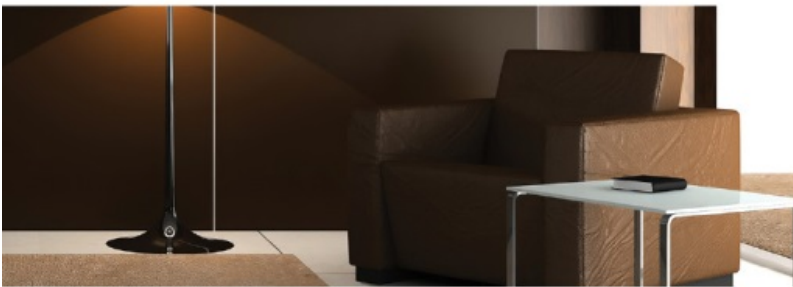

PRO series

Opal GLS

LED dimmable full glass lamps

- Full glass construction
- Nickel plated cap
- Wide 360° beam angle
- Input voltage 240v ~ 50/60Hz

Product Code	Alpha Code	Watt	Base	Colour Temp.	Lumens	Dimensions
20425	LGLS8WESWWD	8w	ES/E27	2700k	800lm	Ø60 x 108mm
20426	LGLS8WBCWWD	8w	BC/B22	2700k	800lm	Ø60 x 108mm
20440	LGLS8WESCWD	8w	ES/E27	4000k	800lm	Ø60 x 108mm
20441	LGLS8WBCCWD	8w	BC/B22	4000k	800lm	Ø60 x 108mm
20427	LGLS8WESDLD	8w	ES/E27	6500k	800lm	Ø60 x 108mm
20428	LGLS8WBCDLD	8w	BC/B22	6500k	800lm	Ø60 x 108mm